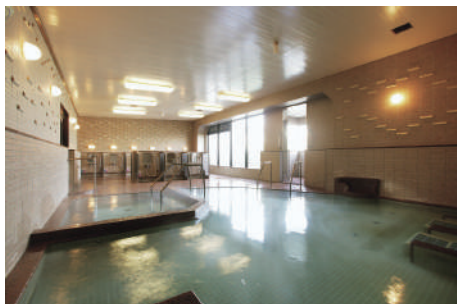

大人（中学生以上）—— 500円
 こども（3歳～小学生）—— 300円

朝食バイキング（本館レストラン五色）

大人（中学生以上）—— 1,000円
 小学生 —— 600円
 幼児（3歳以上） —— 400円

バーベキュー（1人前）※2人前より承ります

大人（中学生以上）—— 3,600円
 こども（3歳～小学生）—— 1,600円

2時間飲み放題（アルコール） 2,000円
 （ソフトドリンク） 700円