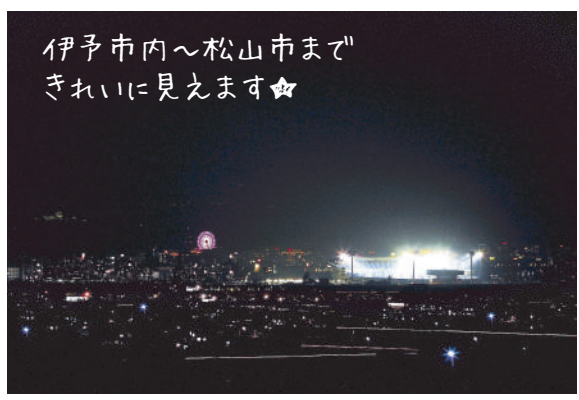

ここで飲めます
地上45mからの
夜景をお楽しみ
ください♪

H30. 6. 30 (sat) ~ 9. 2 (sun)

<営業時間> 11:00 ~ 23:00

<料金> お一人様

大人 2,000円

ハアルコール大人 1,200円
子ども

(おつまみ付フリードリンク 120分)

※5名様以上にて3日前までにご予約ください

30名様以上で
貸切利用もOK

10名様以上の団体には
無料送迎サービスあり!

※最終時間 21:00

オプションメニューも承ります!
おつまみ盛合せ…3,000円

などご予算にあわせたお料理をご提供いたします!

~ドリンク内容(大人)~

- 海外ビール各種
- 焼酎
- カクテル3種
- ソフトドリンク5種
- 生ビール
- 日本酒
- ハイボール
- 梅酒

伊予市内~松山市まで
きれいに見えます☆

カラオケルーム