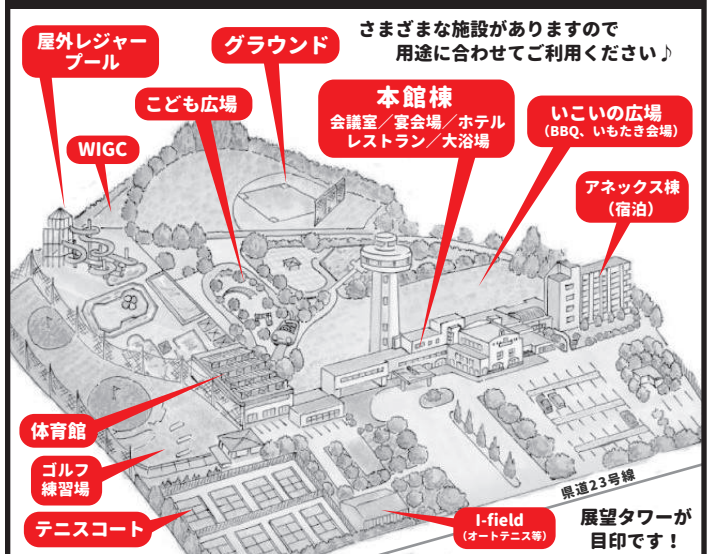

## イベント開催についてのご案内

当面の間、大規模イベント、室内で行われるイベント等の開催を中止させていただきます。再開は未定となっております。

## 休館日のご案内

6月9日(火)～11日(木)の3日間施設点検のため休館させていただきます。

ご利用のお客様には、ご迷惑をおかけいたしますがご了承くださいませようお願い申し上げます。なお、体育施設につきましては営業いたしております。

### 休館にともなう営業時間等変更のご案内

8日(月)	◆日帰り入浴・・・17時までの営業 ◆レストラン五色・・・ランチタイムのみの営業 ◆喫茶ラウンジ瀬戸・・・14時までの営業
9日(火)	◆体育館/I-field/ゴルフ練習場・・・13時から営業

※10、11日の体育施設(ゴルフ練習場含)は、通常通り営業いたします。

表示価格は全て税込です。

## ウェルピア伊予 施設案内

さまざまな施設がありますので用途に合わせてご利用ください！

知っ得情報

下記施設をご利用いただくと大浴場 伊豫の湯への当日入浴無料券をプレゼント♪

- ◆ レストラン五色にてお食事をされた方、お一人様につき1枚
- ◆ 喫茶ラウンジ瀬戸、ゴルフ練習場喫茶 ご利用500円毎に1枚

体育施設利用者限定 当日入浴割引サービス

- ◆ 体育施設ご利用の方は、割引料金の300円にてご利用いただけます。