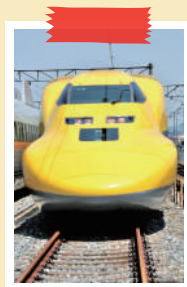

でんしゃがたくさん!

ウェルピア伊予 でんしゃらんど

Densyarando

2023

開催日

2023

8/10
(木)

8/15
(火)

◀とりのき

いよよこた▶

(愛媛県伊予市)

 プラレールであそぼうコーナー

プラレール ジオラマ 展示   

 鉄道模型 (N・HOゲージ) 走行展示

でんしゃ写真展示  でんしゃグッズ販売 

※イベント内容は変更になる場合がございますのであらかじめご了承ください。