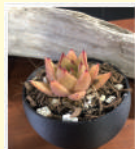

ワークショップ (体験)

●キーホルダーハーバリウム作成 300円 ※15日(土)のみ
【伊予農業高等学校】

●ハーバリウムボールペン作成 1,000円 ※16日(日)のみ
【ブチエフ】

●ビガクシダ板付 有料 ※16日(日)のみ
【リバティーフライプランツ】

※イメージ写真

●草物の寄せ植え 有料
【甘井清久 (えひめガーデニング講師)】

●花の土詰め放題 100円
【池内商店】

●生花体験 500円